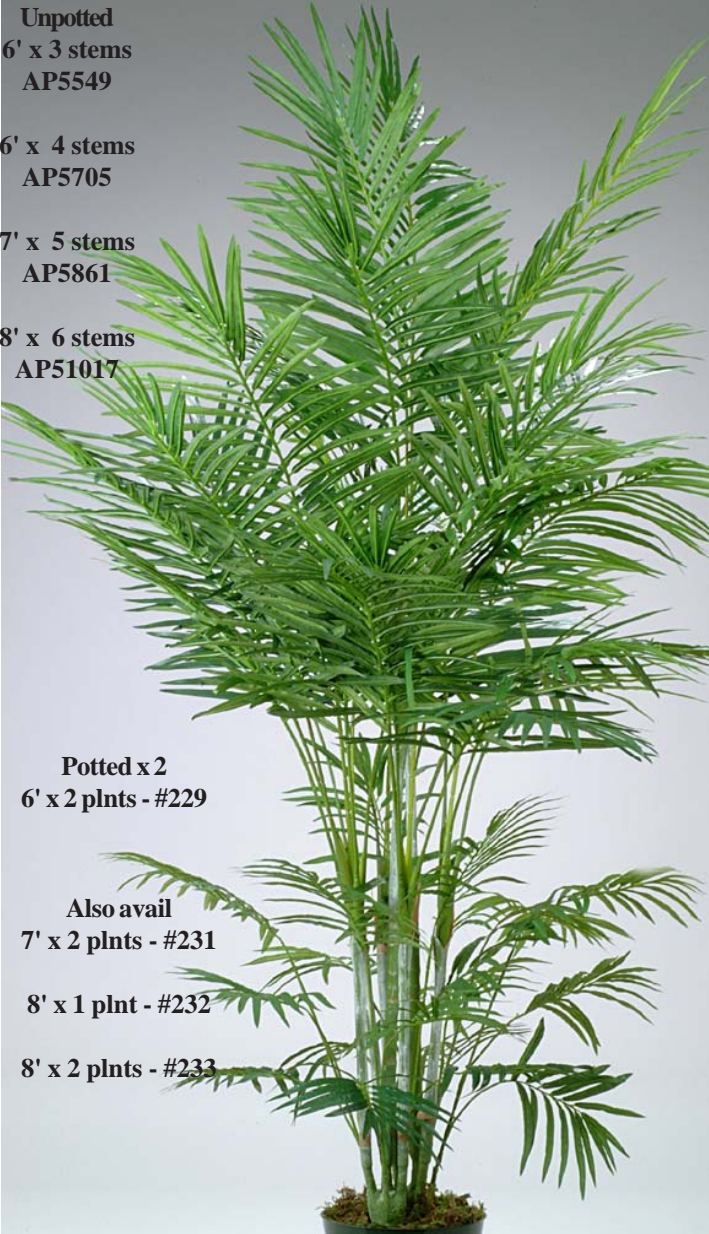

**ARECA PALMPLANT**

**Potted  
AP542  
42"**

**CLOAK FERN PLANT**

**Potted  
CF542  
42"**

**FALSE ARALIA**

**Potted  
BB41512  
7'**

**PALM ARECA PLANT**

**Unpotted  
6' x 3 stems  
AP5549**

**6' x 4 stems  
AP5705**

**7' x 5 stems  
AP5861**

**8' x 6 stems  
AP51017**

**Potted x 2  
6' x 2 plnts - #229**

**Also avail  
7' x 2 plnts - #231**

**8' x 1 plnt - #232**

**8' x 2 plnts - #233**

**PHOENIX PALM PLANT**

**As shown  
7' - PP307**

**Also avail  
3' - PP303**

**4' - PP304**

**5' - PP305**

**6' - PP306**

**ARECA PALM**

**As shown  
5' - AP4684**

**Also avail  
6' - AP4894**