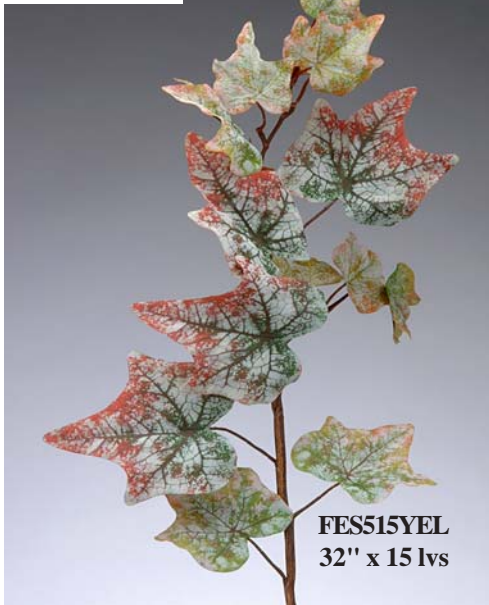

COTTON THISTLE

CT030
30" flocked

ENGLISHIVY

FES515GR
32" x 15 lvs

ENGLISHIVY

FES515PUR
32" x 15 lvs

ENGLISHIVY

FES515YEL
32" x 15 lvs

EUCALYPTUS

TE012GR
24" x 3

TE012BU
24" x 3

EUONYMUS

EL034
27" x 34 lvs

GRAPEIVY

IGS539
26" x 39 lvs

GRAPELEAF VINE

GL232
32" x 12 lvs

GRAPEIVY - FLOCKED

FGS583PUR
30" x 83 Lvs