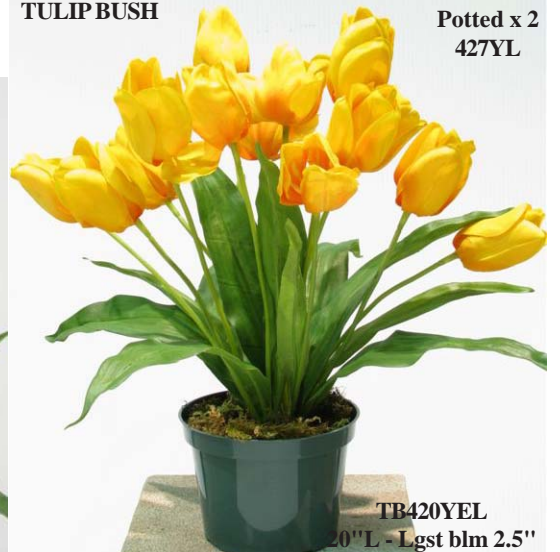

**TB420CR**  
20"L - Lgst blm 2.5"

**Potted x 2**  
427WH

**TULIP BUSH**

**TB420FL**  
20"L - Lgst blm 2.5"

**Potted x 2**  
427FL

**TULIP BUSH**

**TB420PUR**  
20"L - Lgst blm 2.5"

**Potted x 2**  
427PU

**TULIP BUSH**

**TB420GR**  
20"L - Lgst blm 2.5"

**Potted x 2**  
427GR

**TULIP BUSH**

**TB420PK**  
20"L - Lgst blm 2.5"

**Potted x 2**  
427PK

**TULIP BUSH**

**TB420YEL**  
20"L - Lgst blm 2.5"