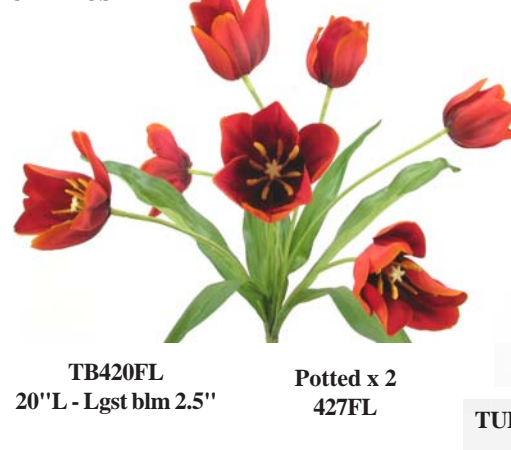

**RANUNCULUS BUSH**

**RB213OR**  
13"L  
Lgst blm 2"

**RANUNCULUS BUSH**

**RB213PUR**  
13"L  
Lgst blm 2"

**RANUNCULUS BUSH**

**RB213YEL**  
13"L  
Lgst blm 2"

**RHODODENDRON BUSH**

**RD4120CR**  
20"L  
28 blm, 16 bud  
Lgs blm 2.5"

**Potted x 1**  
583CR

**RHODODENDRON BUSH**

**RD4120PKWH**  
20"L  
28 blm, 16 bud  
Lgs blm 2.5"

**Potted x 1**  
583PKWH

**SPIDER MUM**

**H50008**  
22"lx17blm  
lgst blm 5"

**Potted x 1**  
573

**TULIP BUSH**

**TB420CR**  
20"L - Lgst blm 2.5"

**Potted x 2**  
427WH

**TULIP BUSH**

**TB420FL**  
20"L - Lgst blm 2.5"

**Potted x 2**  
427FL

**TULIP BUSH**

**TB420PUR**  
20"L - Lgst blm 2.5"

**Potted x 2**  
427PU

**TULIP BUSH**

**TB420GR**  
20"L - Lgst blm 2.5"

**Potted x 2**  
427GR

**TULIP BUSH**

**TB420PK**  
20"L - Lgst blm 2.5"

**Potted x 2**  
427PK

**TULIP BUSH**

**TB420YEL**  
20"L - Lgst blm 2.5"