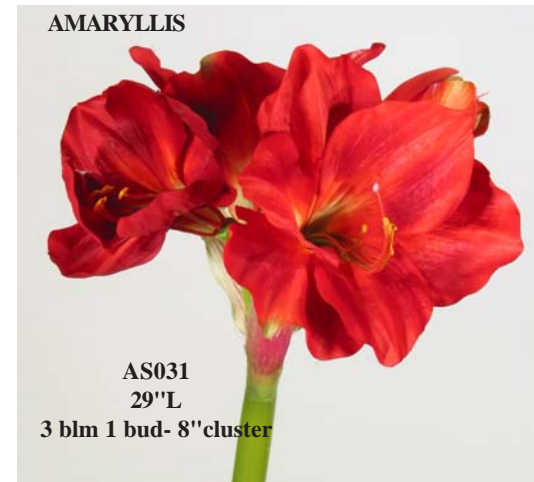

ALAMANDA

AS232CR  
33"L  
3" bloom

ALAMANDA

AS232OR  
33"L  
3" bloom

ALAMANDA

AS232PUR  
33"L  
3" bloom

AMMI

AM107  
24"L  
2.5" cluster

AQUILEGIA

AS016  
26"L  
Lgst blm 1"

AGAPANTHUS

AS477WH  
36"L  
7" head

AS477LAV  
36"L  
7" head

AMARYLLIS

AS030  
30"L  
4 blm 1 bud - 8" cluster

AMARYLLIS

AS031  
29"L  
3 blm 1 bud - 8" cluster

AMARYLLIS-VELVET

AS032  
29"L  
3 blm 1 bud - 8" cluster

AMARYLLIS

X43001  
29"L  
3 blm 1 bud - 8" cluster

ARTICHOKE

AT220  
20"L  
5.5" x 2.5" head

ARTICHOKE