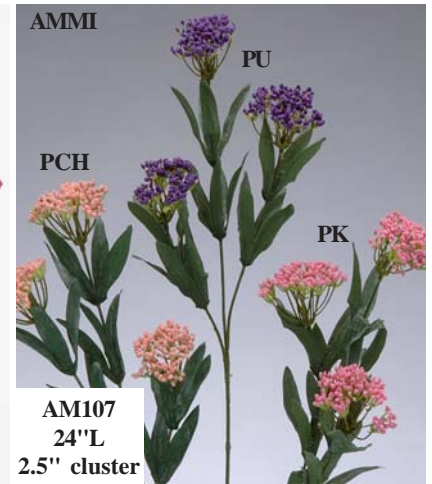

ALAMANDA

AS232CR  
33"L  
3" bloom

ALAMANDA

AS232OR  
33"L  
3" bloom

ALAMANDA

AS232PUR  
33"L  
3" bloom

AMMI

AM107  
24"L  
2.5" cluster

AQUILEGIA

AS016  
26"L  
Lgst blm 1"

AGAPANTHUS

AS477WH  
36"L  
7" head

AS477LAV  
36"L  
7" head

AMARYLLIS

AS030  
30"L  
4 blm 1 bud - 8" cluster

AMARYLLIS

AS031  
29"L  
3 blm 1 bud - 8" cluster

AMARYLLIS-VELVET

AS032  
29"L  
3 blm 1 bud - 8" cluster

AMARYLLIS

X43001  
29"L  
3 blm 1 bud - 8" cluster

ARTICHOKE

AT220  
20"L  
5.5" x 2.5" head

ARTICHOKE