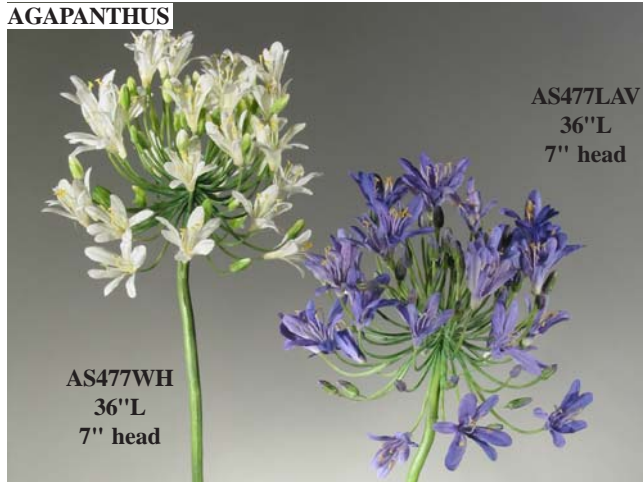

ALAMANDA

AS232CR  
33"L  
3" bloom

ALAMANDA

AS232OR  
33"L  
3" bloom

ALAMANDA

AS232PUR  
33"L  
3" bloom

AMMI

AM107  
24"L  
2.5" cluster

AQUILEGIA

AS016  
26"L  
Lgst blm 1"

AGAPANTHUS

AS477WH  
36"L  
7" head

AS477LAV  
36"L  
7" head

AMARYLLIS

AS030  
30"L  
4 blm 1 bud - 8" cluster

AMARYLLIS

AS031  
29"L  
3 blm 1 bud - 8" cluster

AMARYLLIS-VELVET

AS032  
29"L  
3 blm 1 bud - 8" cluster

AMARYLLIS

X43001  
29"L  
3 blm 1 bud - 8" cluster

ARTICHOKE

AT220  
20"L  
5.5" x 2.5" head

ARTICHOKE